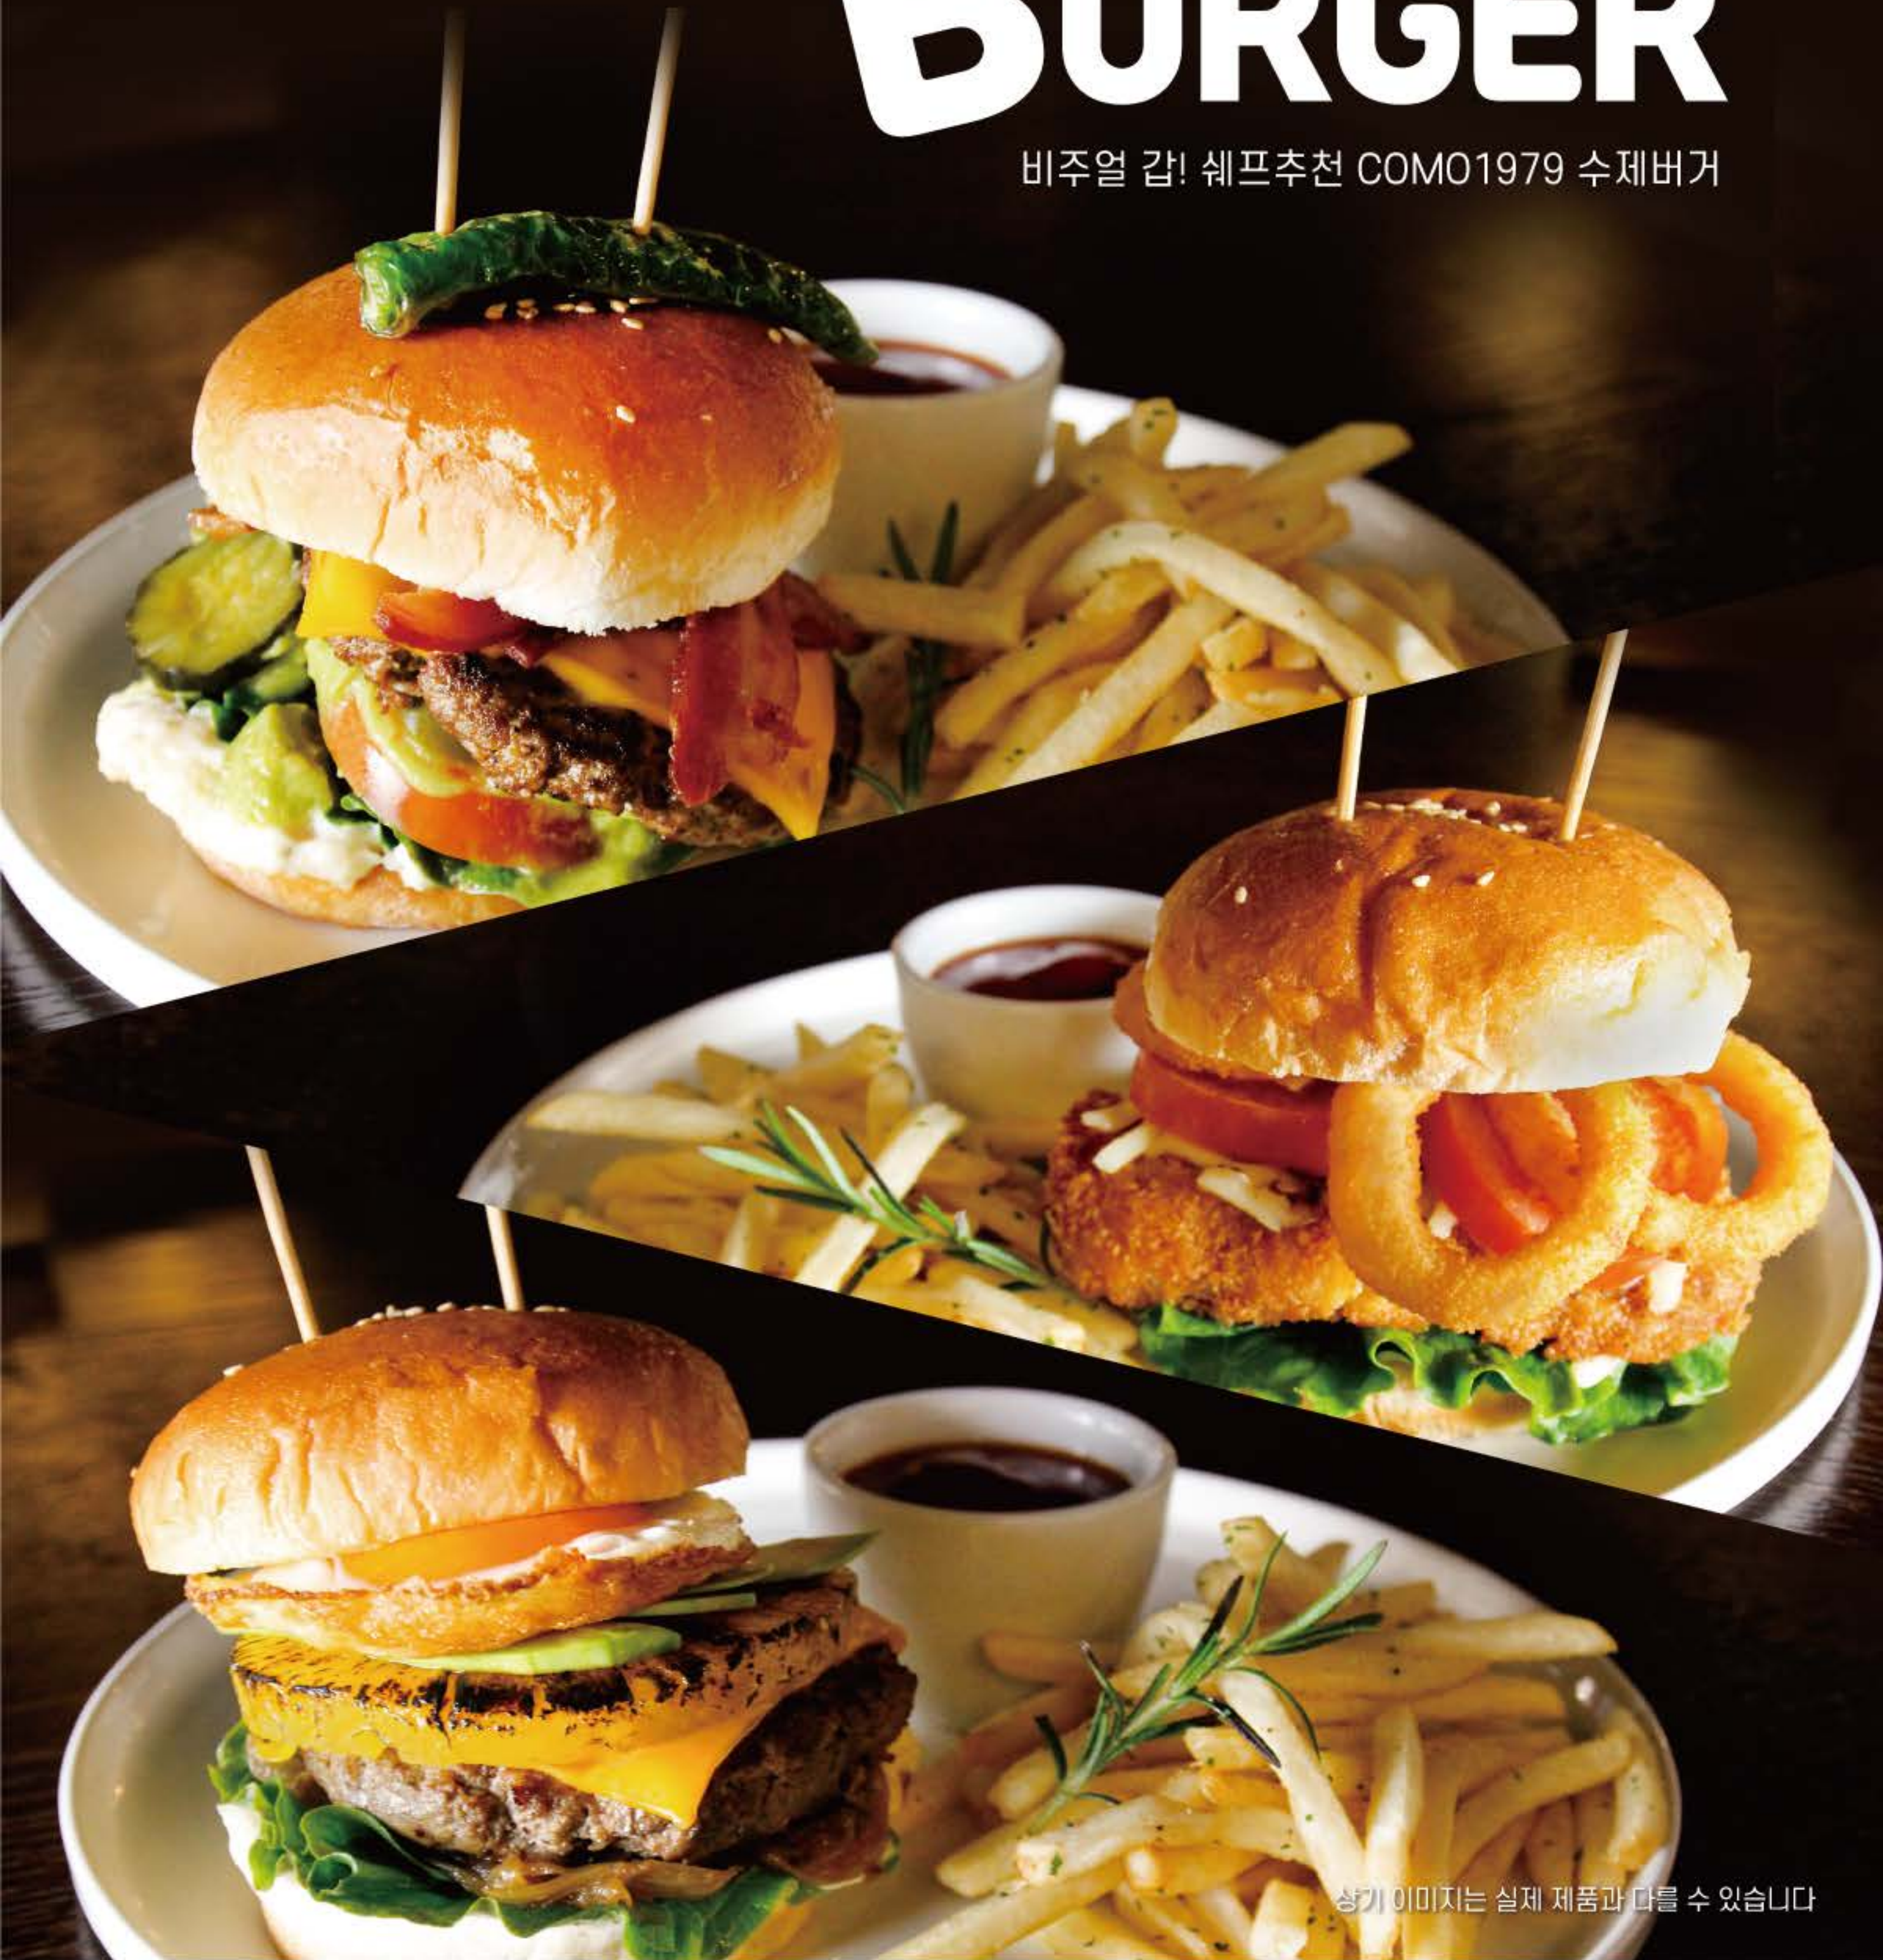

상기 이미지는 실제 제품과 다를 수 있습니다

백향과 차	Passion Fruit Tea	7,000
백향과 에이드	Passion Fruit Ade	7,500

BURGER

비주얼 갑! 셰프추천 COMO1979 수제버거

상기 이미지는 실제 제품과 다를 수 있습니다

코모도버거 Commodore Burger **18,500**

햄버거수제패티, 베이컨, 아메리칸치즈, 구아카몰, 팟라피노, 청양고추 튀김